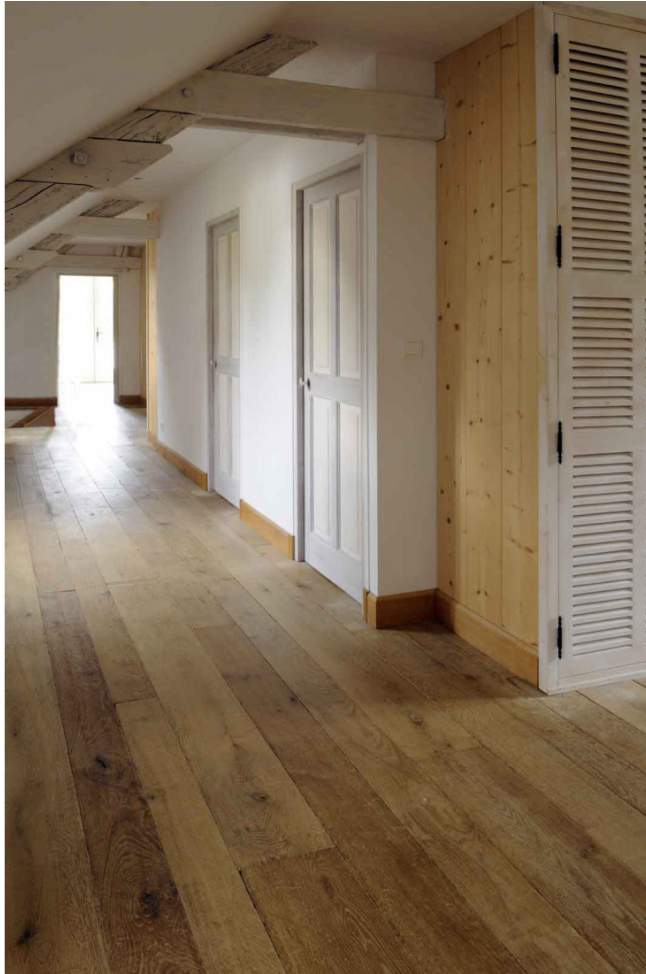

Réf. S143 - LAME

Epoque : XXIe S.
Matière : BOIS
Lieu d'exposition : RICHEBOURG
Type : LAME
Style : LOUIS XIII
Profondeur Cm : 2 cm
Base Cm : 13 cm
Certificat : Certificat d'exportation non requis

COGNAC : Plancher en chêne large vieilli. Lames larges fournit en assortiment de trois largeurs : 14, 18 et 22 cm, l'épaisseur 20 mm, pouvant être fournies en trois finitions : Cognac et Chêne moyen. Sa mise en œuvre est aisée et se fait par emboîtement rainure-langue : en pose traditionnelle cloué sur lambourdes, ou flottante, sur un assourd de feutre par encollage des lames entre elles. Le procédé de vieillissement lui confère un bel aspect authentique. Nous conseillons, après pose, l'application d'un vernis ou d'une mise en cire.
Dimensions spécifiques ou extra large sur devis.