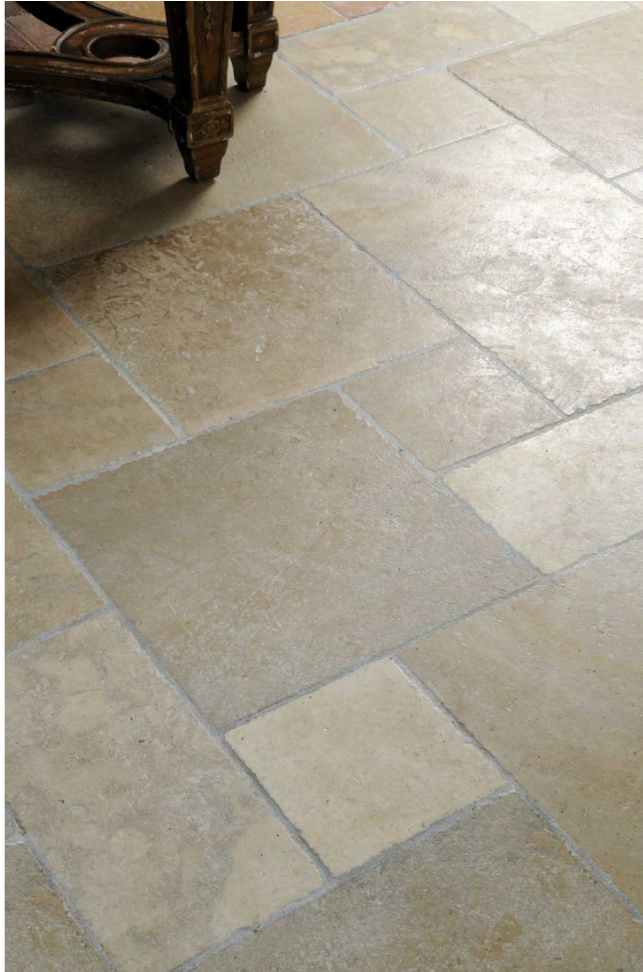

Réf. S0740 - OPUS ROMAIN

Epoque : XXIe S.

Matière : PIERRE

Lieu d'exposition : RICHEBOURG

Type : OPUS ROMAIN

Profondeur Cm : 2 cm

Certificat : Certificat d'exportation non requis

Dallage en pierre - Manoir -. Pose en Opus romain par modules de 2,25 m² composés de 12 dalles carrées ou rectangulaires aux dimensions définies (grille de pose fournie). Dimensions des dalles : - A : 25 x 25 cm = 4 unités ; - B : 50 x 75 cm = 2 unités ; - C : 25 x 50 cm = 2 unités ; - D : 50 x 50 cm = 4 unités.