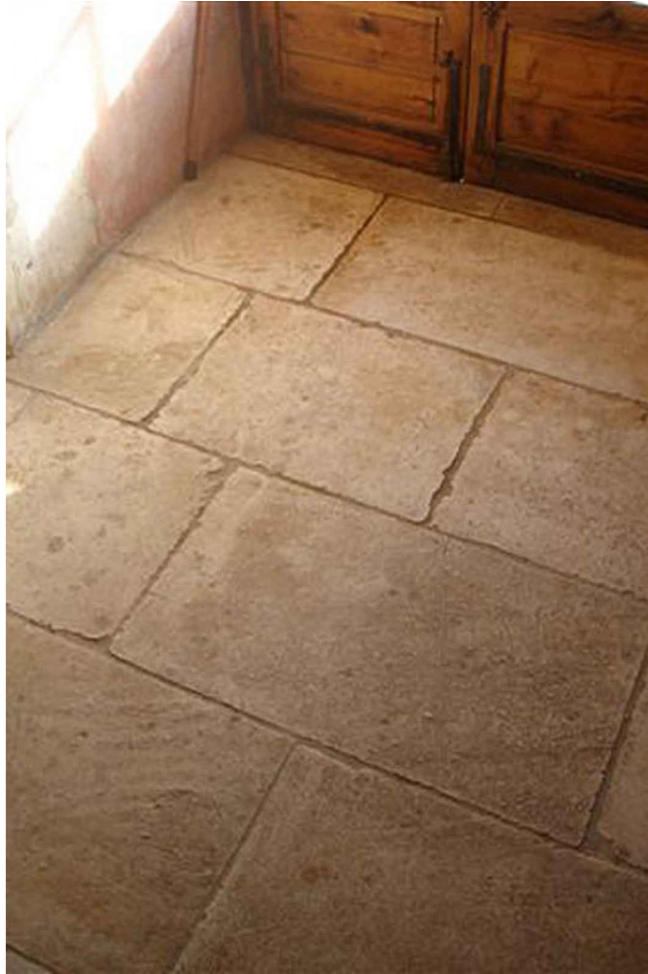

## Réf. S032RP - RECTANGULAIRE

**Epoque :** XIXe S.  
**Matière :** PIERRE  
**Lieu d'exposition :** RICHEBOURG  
**Type :** RECTANGULAIRE  
**Profondeur Cm :** 5 cm  
**Base Cm :** 50 cm x Long. variables  
**Certificat :** Exempté de certificat d'exportation

---

Vers 1800, exceptionnel ensemble de pierres de dallage en provenance du Portugal. Pose en bandes en intérieur ou extérieur. Dimensions : - Largeur constante : 50 cm environ ; - Longueurs variables de 40 cm à 140 cm ; - Epaisseur : environ 5 cm. Selon les stocks disponibles - quantités limitées.