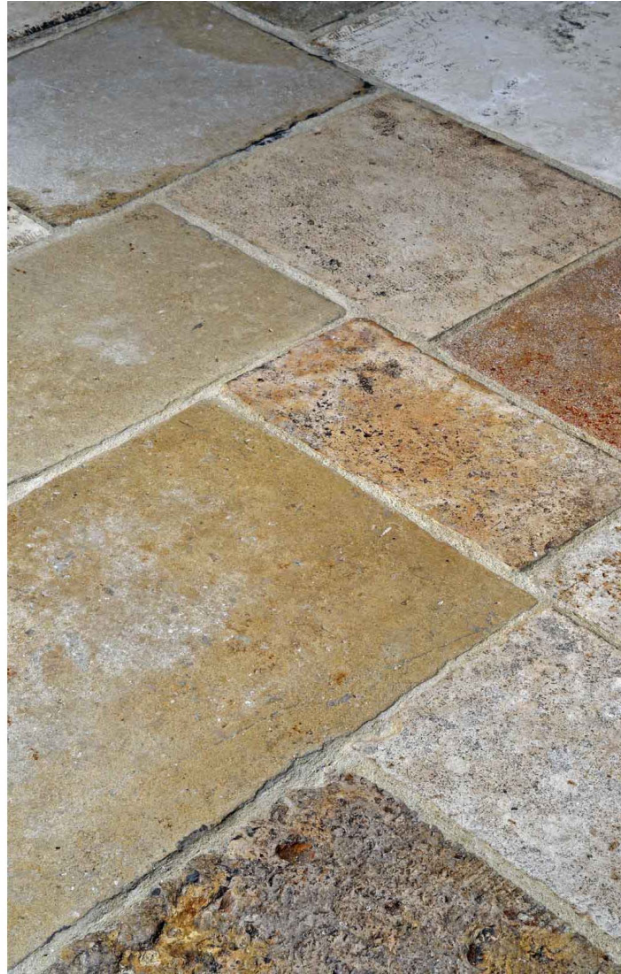

Réf. S032RE - OPUS ROMAIN

Epoque : XVIIIe S.
Matière : PIERRE
Ornement ancien : Oui
Lieu d'exposition : RICHEBOURG
Type : OPUS ROMAIN
Profondeur Cm : 3
Base Cm : Dimensions variables
Certificat : Exempté de certificat d'exportation

Dallage ancien en pierre dit Abbaye (teinte homogène ou nuancée). Epoque : XVe - XVIIIe siècles. Epaisseur : recoupé à 3 ou 4 cm. Pose en opus romain. Selon les stocks disponibles - quantités limitées.