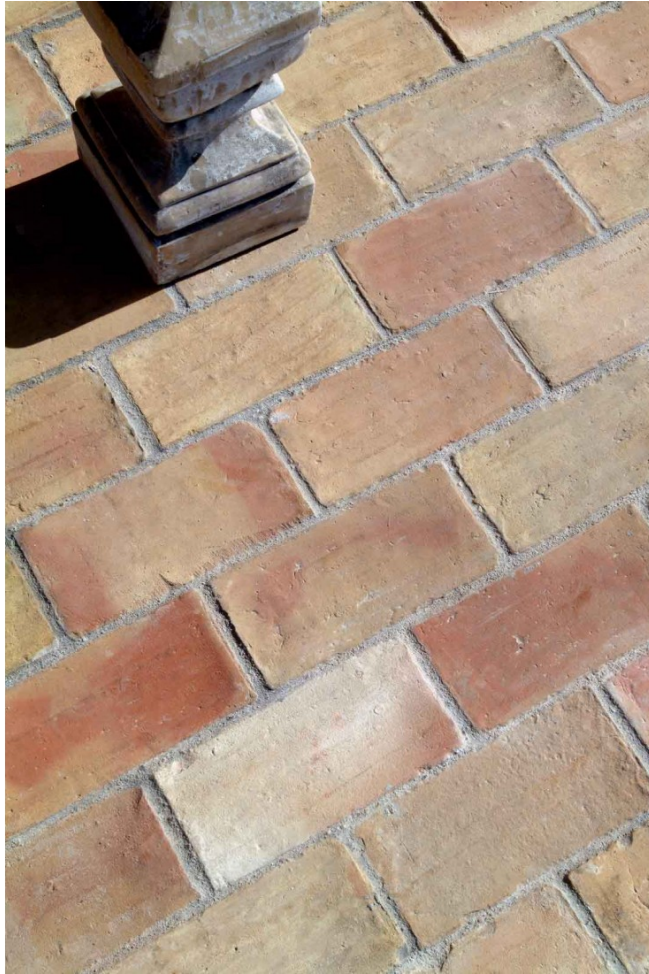

## Réf. S012-12 - RECTANGULAIRE

**Epoque :** XIXe S.  
**Matière :** TERRE CUITE  
**Origine :** ESPAGNE  
**Lieu d'exposition :** RICHEBOURG  
**Type :** RECTANGULAIRE  
**Profondeur Cm :** 2 cm  
**Base Cm :** 12 x 25 cm  
**Certificat :** Exempté de certificat d'exportation

---

LERIDA - Parefeuille ancien en terre cuite, teinte jaune-rosé clair. Epoque : XVIIIe et XIXe siècles. Origine : Espagne.  
Modes de pose variés dont pose en chevrons. Selon les stocks disponibles - quantités limitées.  
Autres formats disponibles sur demande (jusqu'à 36 cm de longueur, selon les lots).  
A partir de 90 € / m2 (selon les lots).