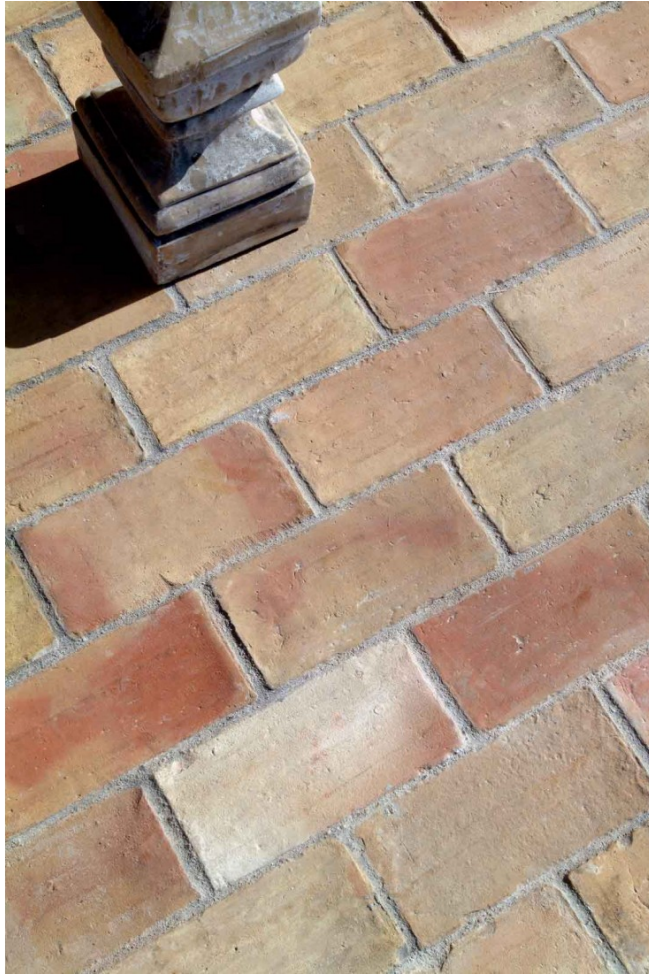

## Réf. S012-12 - RECTANGULAIRE

**Epoque :** XIXe S.  
**Matière :** TERRE CUITE  
**Origine :** ESPAGNE  
**Lieu d'exposition :** RICHEBOURG  
**Type :** RECTANGULAIRE  
**Profondeur Cm :** 2 cm  
**Base Cm :** 12 x 25 cm  
**Certificat :** Exempté de certificat d'exportation

---

LERIDA - Parefeuille ancien en terre cuite, teinte jaune-rosé clair. Epoque : XVIIIe et XIXe siècles. Origine : Espagne.  
Modes de pose variés dont pose en chevrons. Selon les stocks disponibles - quantités limitées.  
A partir de 75€ / m2