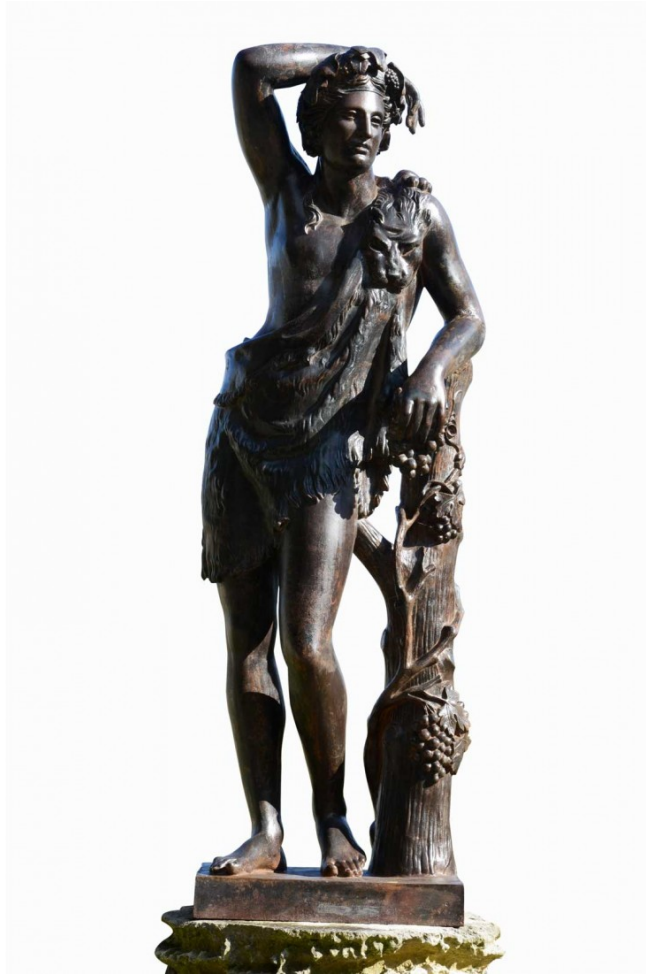

Réf. E6560 - STATUE

Epoque : XIXe S.
Matière : FONTE
Origine : PARIS
Ornement ancien : Oui
Type : STATUE
Hauteur Cm : 150
Base Cm : 45 x 30
Certificat : Certificat d'exportation fourni

Datant de la seconde moitié du XIXe siècle rare statue de Bacchus en fonte patiné vert bronze. Simplement vêtue d'une peau de lion, coiffée d'une couronne de pampre, la divinité est accoudeée à un tronc d'arbre sur lequel s'accroche une treille ; elle a le bras droit replié au dessus de la tête et tient nonchalamant une grappe de raisin dans la main gauche. Le modèle de cette statue appartient au catalogue de la fonderie J. J. DUCCEL, Maître de Forges à Paris, rue du Fg Poissonnière, 26, planche 105, n°6719. Cachet sur la plinthe : J. J. DUCCEL - Maître de Forges - Paris. Restauré.