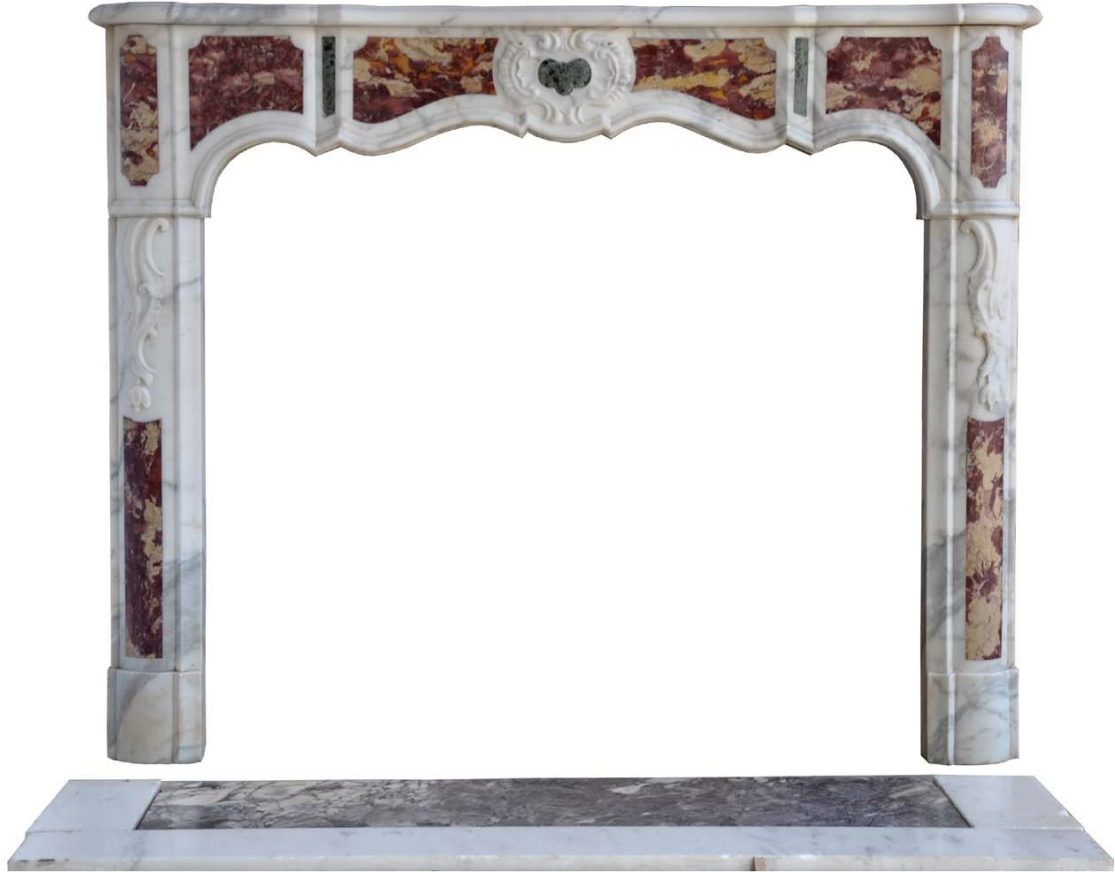

Réf. C3351 - CHEMINEE

Epoque : XVIIIe S.
Matière : MARBRE
Origine : PROVENCE
Type : CHEMINEE
Style : REGENCE
Hauteur Cm : 108
Largeur Cm : 134
Profondeur Cm : 32
Certificat : Certificat d'exportation fourni
Foyer Cm : 92 x 103

Datant de la première moitié du XVIIIe siècle, cheminée Régence en marbre blanc veiné incrusté de marbre Vert Maurin, Brocatelle violette et fleur de pêcher ; le linteau à décor d'un cartouche médian avec ligne de foyer chantournée. Dalle foyère en marbre blanc et brèche violette. Largeur au corps : 130 cm. Dalle foyère : 130 x 36 cm.